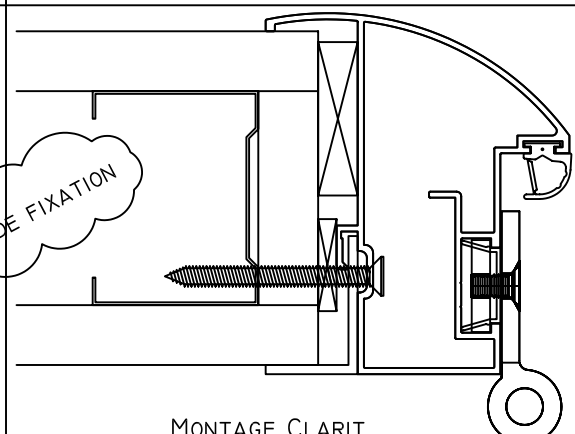

GÂCHE INOX
PORTE BOIS/ALU

PCLBPP
PAUMELLES PORTE
VERRE

VISSERIES
FOURNIES: 2 VM4.5x10
2 AF438

GACHCL

GÂCHE INOX
PORTE VERRE

MONTAGE BOIS/H3

MONTAGE CLARIT