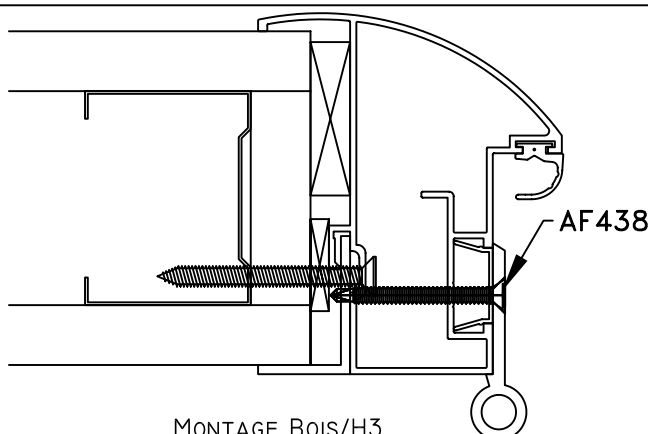

GÂCHE INOX
PORTE BOIS/ALU

PCLBPP
PAUMELLES PORTE
VERRE

VISSERIES
FOURNIES: 2 VM4.5x10
2 AF438

GACHCL

GÂCHE INOX
PORTE VERRE

MONTAGE BOIS/H3

MONTAGE CLARIT