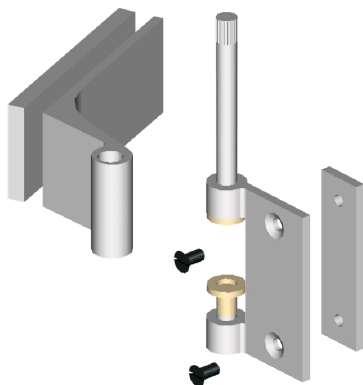

EQUERRE À PION

HZBJ10

JOINT DE BATTÉE NOIR

lèvre à déchirer
pour porte bois/alu

PAUBPP

PAUMELLES PORTE
BOIS/ALU

VISSERIES
FOURNIES: 4 AF438
2 AFP430 (PORTE BOIS)

GACH1T

GÂCHE INOX
PORTE BOIS/ALU

PCLBPP
PAUMELLES PORTE
VERRE

VISSERIES
FOURNIES: 2 VM4.5x10
2 AF438

GACHCL

GÂCHE INOX
PORTE VERRE

MONTAGE BOIS/H3

MONTAGE CLARIT